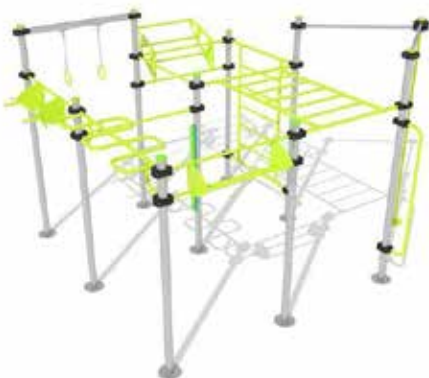

# Street Workout

Un vero e proprio percorso vita componibile, realizzato interamente in acciaio zincato e verniciato a polveri al poliestere. Design moderno e colori accattivanti per attirare persone di ogni età. Ogni stazione è dotata di pannello esplicativo.

PUSH UP BAR H350mm  
R7412

PUSH UP BAR H600mm  
R7414

PUSH UP BAR H900mm  
R7416

DIP BAR H1200mm  
R7418

R7420 PARALLEL BARS  
H1200mm

R7436 DOUBLE BUCK

R7438 BALANCED JUMP  
POINT/PLATFORM

R7440 HANDSTAND  
POLE

**STREET WORKOUT 3 POSTS EN LINE R7471**

**STREET WORKOUT 3 POSTS IN "L" R7472**

**STREET WORKOUT 4 POSTS R7473**

**R7474 BRACHIATION**

**STREET WORKOUT 5 POSTS R7475**

**STREET WORKOUT PENTAGONAL 5 POSTS R7476**

**SET STREET WORKOUT 9 POSTS R7479**

**SET STREET WORKOUT 10 POSTS R7480**