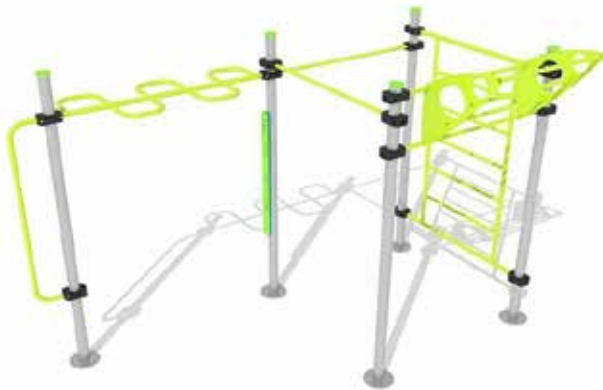

# Street Workout

Un vero e proprio percorso vita componibile, realizzato interamente in acciaio zincato e verniciato a polveri al poliestere. Design moderno e colori accattivanti per attirare persone di ogni età. Ogni stazione è dotata di pannello esplicativo.

PUSH UP BAR H350mm  
R7412

PUSH UP BAR H600mm  
R7414

PUSH UP BAR H900mm  
R7416

DIP BAR H1200mm  
R7418

R7420 PARALLEL BARS  
H1200mm

R7436 DOUBLE BUCK

R7438 BALANCED JUMP  
POINT/PLATFORM

R7440 HANDSTAND  
POLE

**STREET WORKOUT 3 POSTS EN LINE R7471**

**STREET WORKOUT 3 POSTS IN "L" R7472**

**STREET WORKOUT 4 POSTS R7473**

**R7474 BRACHIATION**

**STREET WORKOUT 5 POSTS R7475**

**STREET WORKOUT PENTAGONAL 5 POSTS R7476**

**SET STREET WORKOUT 9 POSTS R7479**

**SET STREET WORKOUT 10 POSTS R7480**