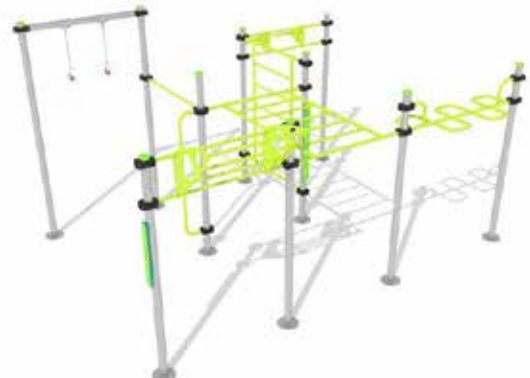

# Street Workout

Un vero e proprio percorso vita componibile, realizzato interamente in acciaio zincato e verniciato a polveri al poliestere. Design moderno e colori accattivanti per attirare persone di ogni età. Ogni stazione è dotata di pannello esplicativo.

PUSH UP BAR H350mm  
R7412

PUSH UP BAR H600mm  
R7414

PUSH UP BAR H900mm  
R7416

DIP BAR H1200mm  
R7418

R7420 PARALLEL BARS  
H1200mm

R7436 DOUBLE BUCK

R7438 BALANCED JUMP  
POINT/PLATFORM

R7440 HANDSTAND  
POLE

**STREET WORKOUT 3 POSTS EN LINE R7471**

**STREET WORKOUT 3 POSTS IN "L" R7472**

**STREET WORKOUT 4 POSTS R7473**

**R7474 BRACHIATION**

**STREET WORKOUT 5 POSTS R7475**

**STREET WORKOUT PENTAGONAL 5 POSTS R7476**

**SET STREET WORKOUT 9 POSTS R7479**

**SET STREET WORKOUT 10 POSTS R7480**