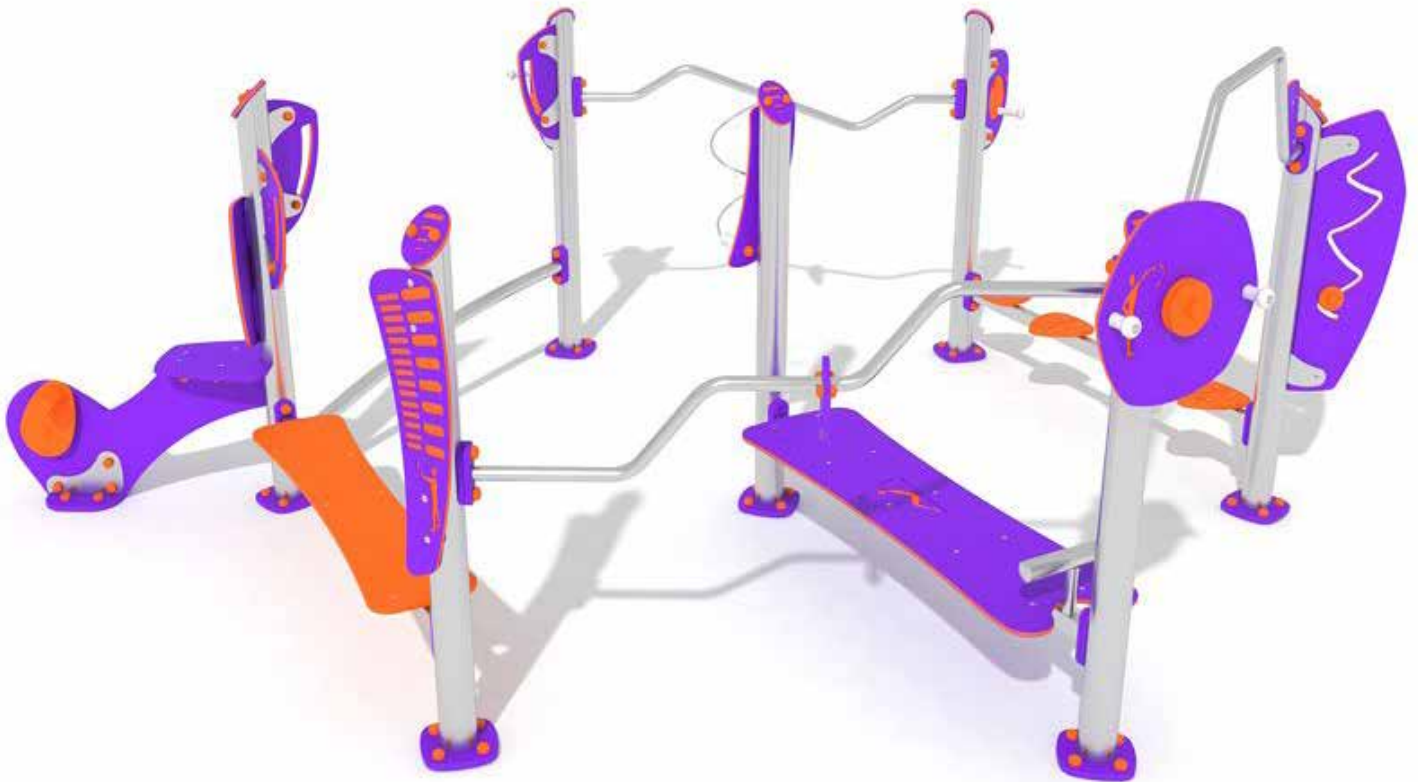

# N-Forma e Multisport

Percorsi fitness e campi ibridi professionali, aree di aggregazione per praticare sport, in un contesto sicuro. Soluzioni per stimolare l'attività all'aria aperta. Un nuovo modo di concepire l'esercizio fisico nei giardini della tua città.

CIRCUITO N-forma HEXAGONAL R 301X

CIRCUITO N-forma ZIG-ZAG R 302X

R6400 Campo Multisport 40x20 m

R6402 Campo Multisport 30x15 m

R6404 Campo Multisport 20x10 m

R6406 StreetBall 1

R6410 StreetBall 2

R6412 StreetBall 3