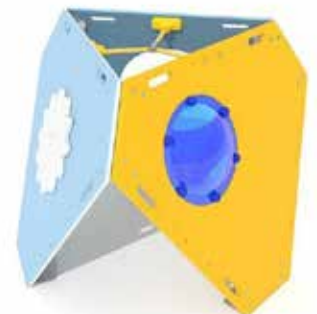

# Serie Juga

Struttura portante in acciaio zincato a caldo e verniciato a polveri al poliestere. Piani di calpestio e parapetti realizzati con pannelli in HPDE (polietilene ad alta densità), resistenti ai raggi UV, agli atti vandalici e facili da pulire.

**R4100M Mista**  
HIC: 1.30 m 1-14 anni

**R4100 Tavoletta**  
HIC: 1.31 m 3-14 anni

**R4100C Cestello**  
HIC: 1.31 m 1-3 anni

**R1160 Banco**  
0.91 x 0.91 m

**R4678 Molla Juga**  
HIC: 0.48 m 3-9 anni

**R5307 Drago**  
HIC: 1.00 m 3-14 anni

**R5302 Campana**  
HIC: 0.76 m 1-6 anni

**R5303 Cottage**  
HIC: 0.86 m 1-6 anni

**R5305 Spider**  
HIC: 0.76 m 1-6 anni

**R5306 King Hill**  
HIC: 0.58 m 1-6 anni

**R5301 Crawling Tunnel**  
HIC: 0.76 m 1-6 anni