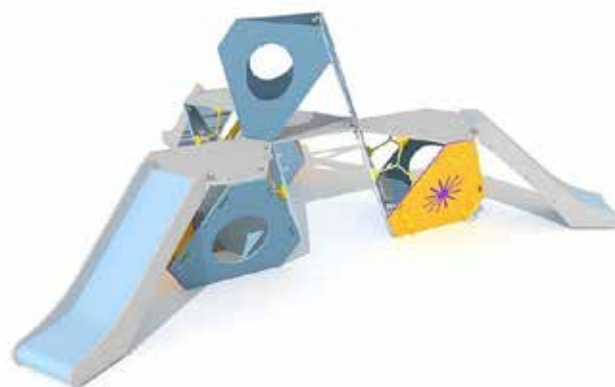

# Serie Juga

Struttura portante in acciaio zincato a caldo e verniciato a polveri al poliestere. Piani di calpestio e parapetti realizzati con pannelli in HPDE (polietilene ad alta densità), resistenti ai raggi UV, agli atti vandalici e facili da pulire.

**R5304 The Rock**  
HIC: 1.00 m 3-14 anni

**R5308 Six Door**  
HIC: 1.50 m 6-14 anni

**R5309 Fairy Trail**  
HIC: 1.00 m 1-9 anni

**R5310 Nave Spaziale**  
HIC: 1.50 m 6-14 anni

**R5311 Turtle**  
HIC: 1.00 m 1-14 anni

**R5313 Labirinto 3D**  
HIC: 1.00 m 3-14 anni

**R5314 Dragon 3**  
HIC: 1.50 m 6-14 anni

**R5312 Crab**  
HIC: 1.50 m 6-14 anni