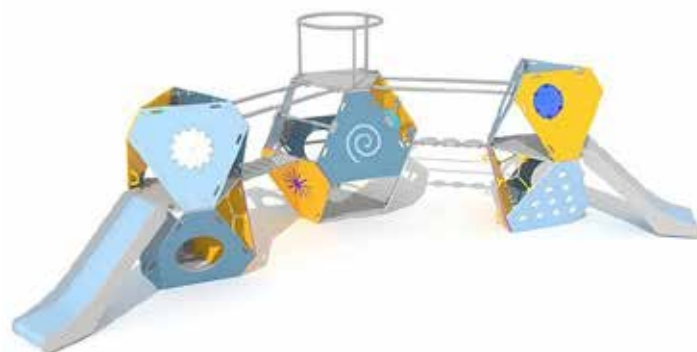

# Serie Juga

Struttura portante in acciaio zincato a caldo e verniciato a polveri al poliestere. Piani di calpestio e parapetti realizzati con pannelli in HPDE (polietilene ad alta densità), resistenti ai raggi UV, agli atti vandalici e facili da pulire.

**R5304 The Rock**  
HIC: 1.00 m 3-14 anni

**R5308 Six Door**  
HIC: 1.50 m 6-14 anni

**R5309 Fairy Trail**  
HIC: 1.00 m 1-9 anni

**R5310 Nave Spaziale**  
HIC: 1.50 m 6-14 anni

**R5311 Turtle**  
HIC: 1.00 m 1-14 anni

**R5313 Labirinto 3D**  
HIC: 1.00 m 3-14 anni

**R5314 Dragon 3**  
HIC: 1.50 m 6-14 anni

**R5312 Crab**  
HIC: 1.50 m 6-14 anni