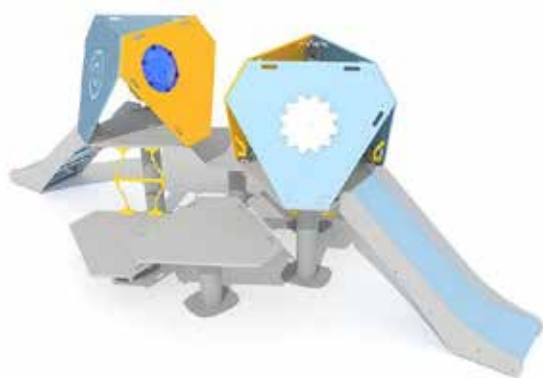

# Serie Juga

Struttura portante in acciaio zincato a caldo e verniciato a polveri al poliestere. Piani di calpestio e parapetti realizzati con pannelli in HPDE (polietilene ad alta densità), resistenti ai raggi UV, agli atti vandalici e facili da pulire.

**R4100M Mista**  
HIC: 1.30 m 1-14 anni

**R4100 Tavoletta**  
HIC: 1.31 m 3-14 anni

**R4100C Cestello**  
HIC: 1.31 m 1-3 anni

**R1160 Banco**  
0.91 x 0.91 m

**R4678 Molla Juga**  
HIC: 0.48 m 3-9 anni

**R5307 Drago**  
HIC: 1.00 m 3-14 anni

**R5302 Campana**  
HIC: 0.76 m 1-6 anni

**R5303 Cottage**  
HIC: 0.86 m 1-6 anni

**R5305 Spider**  
HIC: 0.76 m 1-6 anni

**R5306 King Hill**  
HIC: 0.58 m 1-6 anni

**R5301 Crawling Tunnel**  
HIC: 0.76 m 1-6 anni

**R5304 The Rock**  
HIC: 1.00 m 3-14 anni

**R5308 Six Door**  
HIC: 1.50 m 6-14 anni

**R5309 Fairy Trail**  
HIC: 1.00 m 1-9 anni

**R5310 Nave Spaziale**  
HIC: 1.50 m 6-14 anni

**R5311 Turtle**  
HIC: 1.00 m 1-14 anni