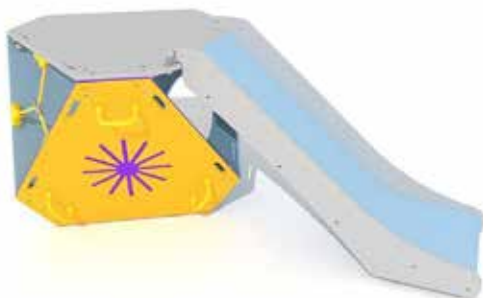

# Serie Juga

Struttura portante in acciaio zincato a caldo e verniciato a polveri al poliestere. Piani di calpestio e parapetti realizzati con pannelli in HPDE (polietilene ad alta densità), resistenti ai raggi UV, agli atti vandalici e facili da pulire.

**R5302 Campana**  
HIC: 0.76 m 1-6 anni

**R5303 Cottage**  
HIC: 0.86 m 1-6 anni

**R5305 Spider**  
HIC: 0.76 m 1-6 anni

**R5306 King Hill**  
HIC: 0.58 m 1-6 anni

**R5301 Crawling Tunnel**  
HIC: 0.76 m 1-6 anni

**R5304 The Rock**  
HIC: 1.00 m 3-14 anni

**R5308 Six Door**  
HIC: 1.50 m 6-14 anni

**R5309 Fairy Trail**  
HIC: 1.00 m 1-9 anni

**R5310 Nave Spaziale**  
HIC: 1.50 m 6-14 anni

**R5311 Turtle**  
HIC: 1.00 m 1-14 anni