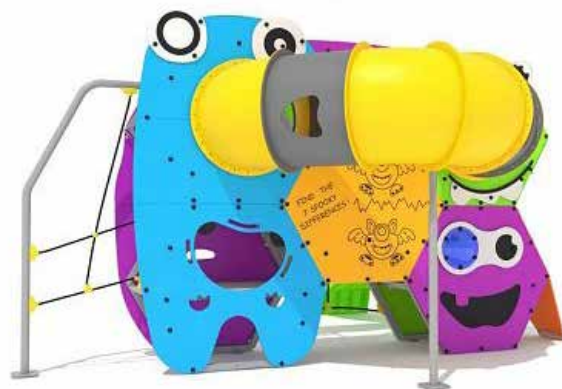

# Serie Spooky

Struttura portante in acciaio zincato a caldo e verniciato a polveri al poliestere. Piani di calpestio e parapetti realizzati con pannelli in HPDE (polietilene ad alta densità), resistenti ai raggi UV, agli atti vandalici e facili da pulire.

R4150 Tavoletta  
HIC: 1.30 m 3-14 anni

R4150M Mixed  
HIC: 1.30 m 1-14 anni

R4150C Cestello  
HIC: 1.30 m 1-3 anni

R4152 Nido  
HIC: 1.38 m 3-14 anni

R4150MCD Cestello+H  
HIC: 1.41 m 1-12 anni

R4150MD Tavol+H  
HIC: 1.41 m 3-12 anni

R4651 Nosey  
HIC: 0.60 m 1-9 anni

R4654 Fluffy  
HIC: 0.60 m 1-9 anni

R4655 Cyclops  
HIC: 0.60 m 1-9 anni

R5055 Spooky Alley  
HIC: 0.00 m 2-10 anni

R5056 Spooky House  
HIC: 0.00 m 1-6 anni

R4254 Tunnel  
HIC: 1.00 m 3-8 anni

R4256 Cliff  
HIC: 1.50 m 3-12 anni

R4850 Spooky Slide  
HIC: 1.28 m 3-14 anni

R4255 Cliff  
HIC: 1.50 m 3-12 anni

R4252 Spooky Hill  
HIC: 1.00 m 3-8 anni

R4253 Footbridge  
HIC: 1.00 m 3-8 anni