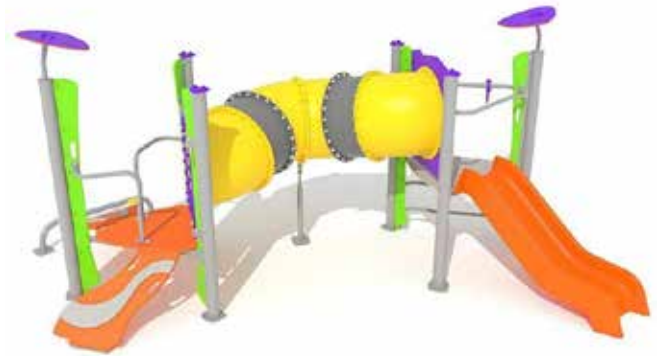

Serie Tribox

Struttura portante in acciaio zincato a caldo e verniciato a polveri al poliestere. Piani di calpestio e parapetti realizzati con pannelli in HPDE (polietilene ad alta densità), resistenti ai raggi UV, agli atti vandalici e facili da pulire.

R4286 Funambulista HIC: 1.00 m 1-9 anni

R4288 Gateador HIC: 1.00 m 1-9 anni

R4293 Spider HIC: 1.49 m 3-14 anni

R4289 Twin HIC: 1.00 m 1-9 anni

R4292 Tornado
HIC: 1.49 m 3-14 anni

R4285 Minidelta HIC: 0.90 m 1-9 anni

R4287 Gran Gateador HIC: 0.90 m 1-9 anni

R4291 Compacto
HIC: 1.29 m 3-14 anni

R4294 Colgante HIC: 1.49 m 3-14 anni

R4295 Delta HIC: 1.49 m 3-14 anni

R4296 Rocking HIC: 1.49 m 3-14 anni

R4297 All In One HIC: 1.49 m 3-14 anni

R4298 Zig-Zag HIC: 1.49 m 3-14 anni

R4299 Gigante HIC: 1.49 m 3-14 anni

Serie Tribox

Struttura portante in acciaio zincato a caldo e verniciato a polveri al poliestere. Piani di calpestio e parapetti realizzati con pannelli in HPDE (polietilene ad alta densità), resistenti ai raggi UV, agli atti vandalici e facili da pulire.