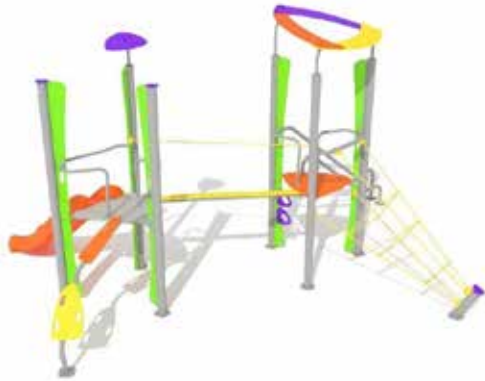

Serie Tribox

Struttura portante in acciaio zincato a caldo e verniciato a polveri al poliestere. Piani di calpestio e parapetti realizzati con pannelli in HPDE (polietilene ad alta densità), resistenti ai raggi UV, agli atti vandalici e facili da pulire.

R4286 Funambulista HIC: 1.00 m 1-9 anni

R4288 Gateador HIC: 1.00 m 1-9 anni

R4293 Spider HIC: 1.49 m 3-14 anni

R4289 Twin HIC: 1.00 m 1-9 anni

R4292 Tornado
HIC: 1.49 m 3-14 anni

R4285 Minidelta HIC: 0.90 m 1-9 anni

R4287 Gran Gateador HIC: 0.90 m 1-9 anni

R4291 Compacto
HIC: 1.29 m 3-14 anni

R4294 Colgante HIC: 1.49 m 3-14 anni

R4295 Delta HIC: 1.49 m 3-14 anni

R4296 Rocking HIC: 1.49 m 3-14 anni

R4297 All In One HIC: 1.49 m 3-14 anni

R4298 Zig-Zag HIC: 1.49 m 3-14 anni

R4299 Gigante HIC: 1.49 m 3-14 anni

Serie Tribox

Struttura portante in acciaio zincato a caldo e verniciato a polveri al poliestere. Piani di calpestio e parapetti realizzati con pannelli in HPDE (polietilene ad alta densità), resistenti ai raggi UV, agli atti vandalici e facili da pulire.