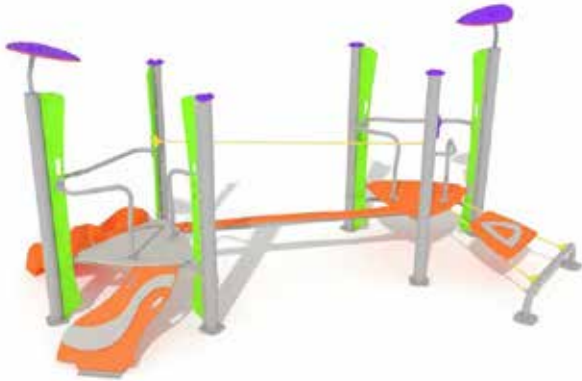

Serie Tribox

Struttura portante in acciaio zincato a caldo e verniciato a polveri al poliestere. Piani di calpestio e parapetti realizzati con pannelli in HPDE (polietilene ad alta densità), resistenti ai raggi UV, agli atti vandalici e facili da pulire.

R4286 Funambulista HIC: 1.00 m 1-9 anni

R4288 Gateador HIC: 1.00 m 1-9 anni

R4293 Spider HIC: 1.49 m 3-14 anni

R4289 Twin HIC: 1.00 m 1-9 anni

R4292 Tornado
HIC: 1.49 m 3-14 anni

R4285 Minidelta HIC: 0.90 m 1-9 anni

R4287 Gran Gateador HIC: 0.90 m 1-9 anni

R4291 Compacto
HIC: 1.29 m 3-14 anni

R4294 Colgante HIC: 1.49 m 3-14 anni

R4295 Delta HIC: 1.49 m 3-14 anni

R4296 Rocking HIC: 1.49 m 3-14 anni

R4297 All In One HIC: 1.49 m 3-14 anni

R4298 Zig-Zag HIC: 1.49 m 3-14 anni

R4299 Gigante HIC: 1.49 m 3-14 anni

Serie Tribox

Struttura portante in acciaio zincato a caldo e verniciato a polveri al poliestere. Piani di calpestio e parapetti realizzati con pannelli in HPDE (polietilene ad alta densità), resistenti ai raggi UV, agli atti vandalici e facili da pulire.