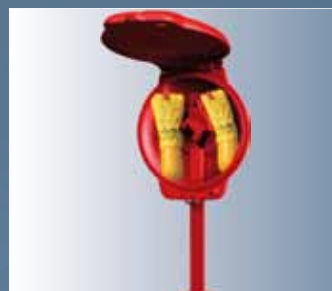

GUARDIAN 60 cm

GUARDIAN 75 cm

DISPOSITIVO B-LINE