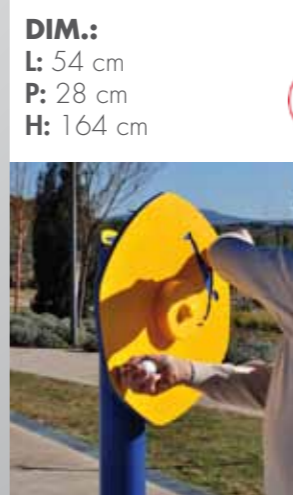

**DIM.:**  
L: 123 cm  
P: 62 cm  
H: 181 cm

**R7125D:** AUMENTA LA MOBILITÀ DEL POLSO E DELLA MANO, PER DISABILI.

**DIM.:**  
L: 123 cm  
P: 64 cm  
H: 181 cm

**R7130:** RINFORZA E AUMENTA LA MOBILITÀ DEI MUSCOLI DEL BACINO.

**DIM.:**  
L: 186 cm  
P: 50 cm  
H: 136 cm

**R7131SR:** RINFORZO E MOBILITÀ ARTICOLARE DELLA CAVIGLIA, AD UN POSTO.

**DIM.:**  
L: 60 cm  
P: 111 cm  
H: 79 cm

**R7115:** OTTIMIZZA LA QUALITÀ DEL PASSO, RINFORZA GLI ARTI INFERIORI E PREVIENE LE CADUTE.

**DIM.:**  
L: 286 cm  
P: 74 cm  
H: 128 cm

**R7166:** RINFORZA GLI ARTI SUPERIORI E LA MOBILITÀ DELLA SPALLA.

**DIM.:**  
L: 54 cm  
P: 28 cm  
H: 164 cm

**R7131SR + R7134SR + 2x R7136SR:**

PUNTO DI AGGREGAZIONE PER LA SOLLECITAZIONE DEGLI ARTI INFERIORI.